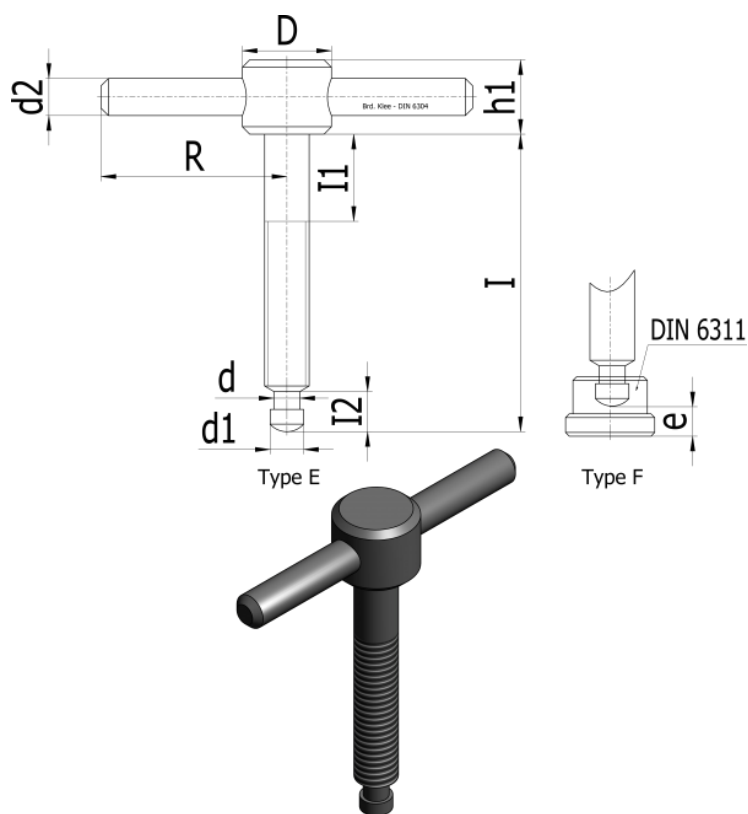

Varenummer: 20473673  
 Beskrivelse: E+G  
 Spændeskruer DIN 6304-M 10-70-E

## Mål

d1	= M 10	I3 = 80
d2	= 18	I4 = 20
d3	= 8	I5 = 3.6
d4 h11	= 8.0	z = 8.2
I1	=	
I1	= 70	
I1	= 60	
I2	= 14	